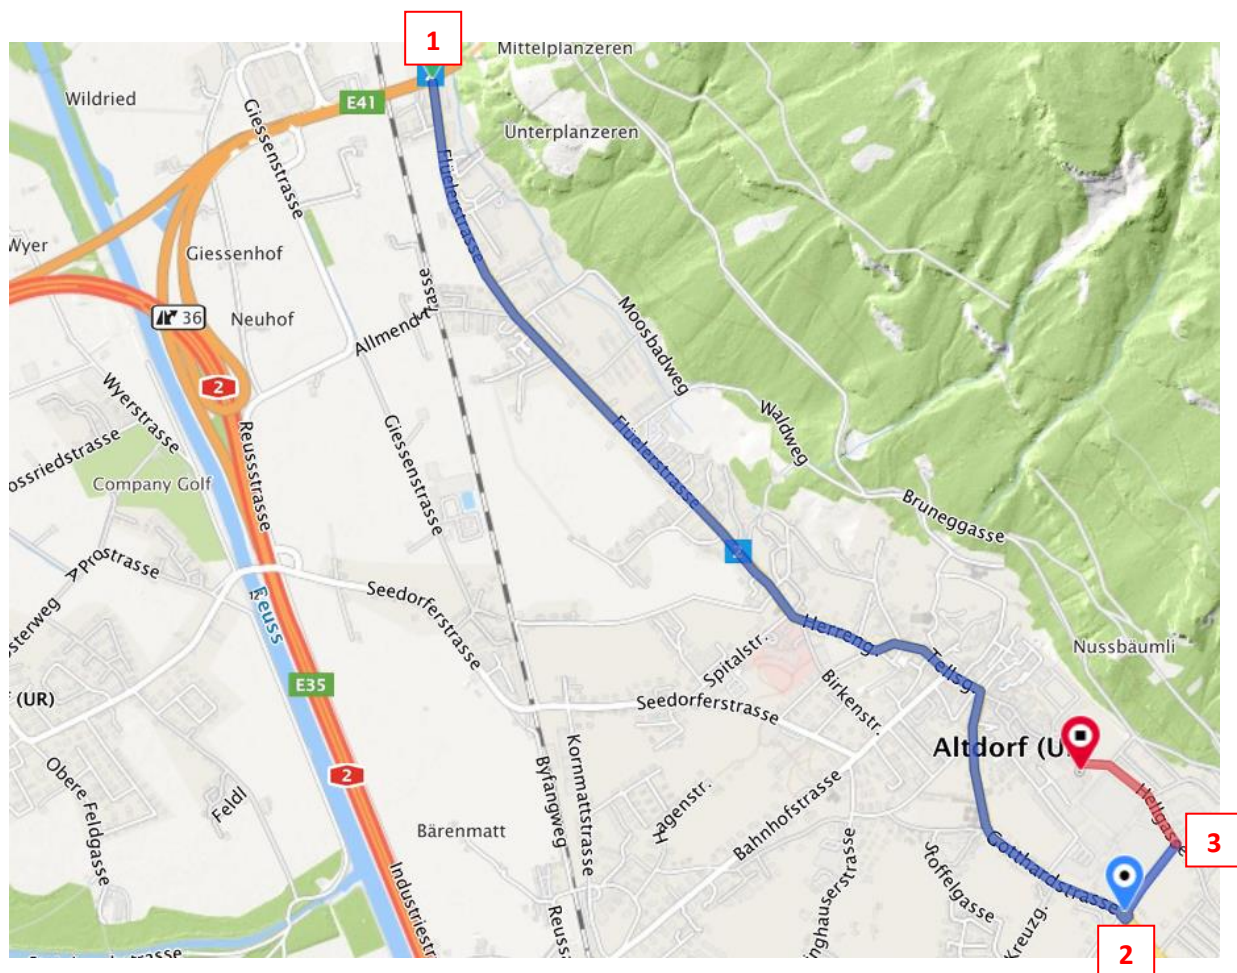

Anfahrtsweg Hotel Höfli

Hotel Höfli
Hellgasse 20
6460 Altdorf
Tel. 041 875 02 75

Quelle: www.search.ch

- 1) Kreiselfahrt Flüelen Richtung Altdorf
- 2) Kreiselfahrt dritte Ausfahrt in Obere Fabrikstrasse
- 3) Am Ende der Strasse links abbiegen in Hellgasse